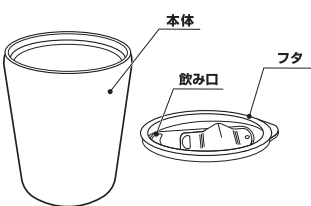

VASTLAND LINE公式アカウント
お得なクーポンや情報をGET

右記コードから
簡単友だち追加
または「@vastland」で検索

◆ 安全上の注意 ※安全にご使用いただくために必ずお守りください。

△ 危険	死亡または重大な傷害を負う可能性があります。
△ 注意	ケガや物的損害が発生する可能性があります。

- ※重大な傷害には、失明やケガ、やけど、感電、骨折、中毒などで後遺症が残るもの、および治療に入院や長期の通院を要するものを示します。
- ※ケガには、治療に入院や長期の通院を要さない、やけど、感電などを示します。
- ※ケガの対象には、ペットなどの動物も含まれます。
- ※物的損害には、本製品以外の物品も含まれます。

△ 危険

- ●乳幼児の手の届くところに置かないでください。またいたずらには十分にご注意ください。製品の破損やケガなどの思わぬ事故の原因となります。
- ●自動車などの運転中に使用しないでください。車内や衣服を汚す原因となります。また運転者の場合、運転への注意が散漫となり非常に危険です。

△ 注意

- ●直火にかけないでください。本体が破損するおそれがあります。
- ●飲み物や水を入れる目的以外に使用しないでください。ケガなどの原因となります。
- ●ストーブやコンロなどの火気に近づけないでください。部品が変形したり、やけどの原因となります。
- ●電子レンジで使用しないでください。電子レンジの故障や火災の原因となります。

◆ 取扱い上の注意

- ●本製品を分解、改造しないでください。●保冷性能が低下した場合は使用しないでください。●落としたり、ぶつけたり激しい衝撃を与えないでください。●購入後初めて使用するときは、中性洗剤などで十分に洗ってから使用してください。●不安定な場所に置かないでください。●冷蔵庫や冷凍庫に入れないでください。●真空二重構造の内部（真空層）から水の音がする場合は使用しないでください。●飲み物は飲み口より1cm程度少なめにに入れてご使用ください。●飲み物を入れた状態で長時間放置しないでください。飲み物の腐敗や変質の原因となります。●熱い飲み物を入れると、口部が熱くなりやけどのおそれがありますのでご注意ください。●外気温や放置時間により、保温・保冷力が異なります。●ドライアイスは入れないでください。●スポーツドリンクやスープ、コーヒーなど塩分を多く含んだものは、サビの原因となります。使用後すぐにお手入れしてください。●ドリンクホルダーとして使用する場合、カップのサイズによって使用できない場合があります。●スタッキングしたまま強く押さえついたり、振動させると塗装に傷がつく可能性があります。

◆ 各部名称 ※外観や仕様は予告なく変更する場合があります。あらかじめご了承ください。

240ml