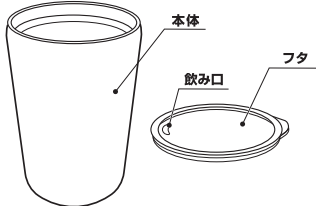

## ◆ 取扱い上の注意

- 本製品を分解、改造しないでください。●保冷性能が低下した場合は使用しないでください。●落としたり、ぶつけたり激しい衝撃を与えないでください。●購入後初めて使用するときは、中性洗剤などで十分に洗ってから使用してください。●不安定な場所に置かないでください。●冷蔵庫や冷凍庫に入れないでください。●真空二重構造の内部（真空層）から水の音がする場合は使用しないでください。●飲み物は飲み口より1cm程度少なめにに入れてご使用ください。●飲み物を入れた状態で長時間放置しないでください。飲み物の腐敗や変質の原因となります。●熱い飲み物を入れると、口部が熱くなりやけどのおそれがありますのでご注意ください。●外気温や放置時間により、保温・保冷力が異なります。●ドライアイスは入れないでください。●スポーツドリンクやスープ、コーヒーなど塩分を多く含んだものは、サビの原因となります。使用後すぐにお手入れしてください。●ドリンクホルダーとして使用する場合、カップのサイズによって使用できない場合があります。●スタッキングしたまま強く押さえついたり、振動させると塗装に傷がつく可能性があります。

## ◆ 各部名称 ※外観や仕様は予告なく変更する場合があります。あらかじめご了承ください。

240ml

360ml