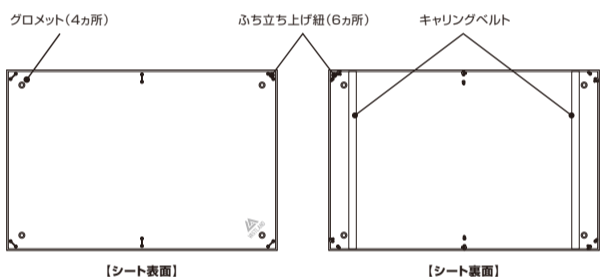

⚠ 警告

- ●本製品は屋外専用です。テント内や屋内、換気の悪い場所で使用しないでください。火災ややけど、一酸化炭素中毒などの原因になり大変危険です。
- ●シート上で直に焚き火をしたり、火のついた炭などを置かないでください。落ちた炭や火のついた薪は速やかに取り除いてください。製品の破損や火事のおそれがあり大変危険です。
- ●本製品に異常や不良が見受けられた場合には使用しないでください。異常がある状態で使用すると思わぬ事故につながる可能性があります。
- ●強風下でのご使用は大変危険ですので避けてください。また、使用中に風が強くなった場合はすぐに使用を中止してください。
- ●使用後は本製品と周囲の消火を確認してください。完全に消火していない状態は再燃火災のおそれがあり大変危険です。
- ●小さなお子様に本製品を触れさせないでください。火事ややけど、ケガなどの原因になる可能性があります。

⚠ 注意

- ●耐熱温度内でご使用ください。本体が破損するおそれがあります。
- ●本製品は難燃素材であり断熱素材ではありません。シート上に高温のものが存在すると、シート越しに地面にダメージを与えるおそれがあります。
- ●シートの上に熱したフライパンや鍋など、高温のものを直接置かないでください。
- ●テーブルなどの卓上で使用しないでください。
- ●使用時は水を溜めたバケツをそばに置くなど、緊急時に備えてください。

◆ 取扱い上の注意

- ●本製品を分解、改造しないでください。
- ●使用中及び使用後はシートが高温になります。やけどにご注意ください。
- ●炎色反応系の薬剤を使用しないでください。本製品に付着すると劣化や加水分解のおそれがあります。
- ●鋭利なものを本製品の上に乗せないでください。生地を傷つけて破れるおそれがあります。
- ●取り扱い時は必ず手袋をご使用ください。生地の特性上、折りジワや折りしる部分のシリコン加工が剥がれガラス繊維が露出する場合があります。直接手で触れるとガラス繊維が付着し、皮膚がチクチクするなど、痛みを負う可能性があります。
- ●グロメットのまわりは生地を引っ張ったり力を加えないでください。破損の原因になります。
- ●シートに収まらない焚き火台、薪ストーブには使用しないでください。
- ●焚き火や薪ストーブの熱、燃えている薪の落下などで熱が加わるとシートは変色します。あらかじめご了承ください。
- ●安定した地面の上で使用してください。凸凹・凍結・濡れているなど地面が安定しない場所では使用しないでください。
- ●設置前は石や枝など、シートを傷つけるおそれがあるものを取り除き、整地してから使用してください。

◆ 各部名称 ※外観や仕様は予告なく変更する場合があります。あらかじめご了承ください。

◆ 使用方法

1. 地面の上にシートを広げます。
2. ふち立ち上げ紐を絞り、シートのふちを立ち上げます。
3. グロメットにベグを打ち込み、シートを固定します。

◆ お手入れ方法

- ●使用後は汚れを落として、完全に乾燥させてください。
- ●汚れを落とす場合は、固く絞った布で拭き取り、完全に乾燥させてください。
- ●濡れたまま保管したり高温多湿な場所で保管すると、色移りやカビ、腐食、劣化の原因になります。
- ●シンナーやベンジンなどの有機溶剤は、色落ちや変色の原因になるので、使用しないでください。
- ●保管の際は高温多湿な場所を避け、直射日光が当たらない風通しの良い場所に保管してください。
- ●お子様の手の届かない場所に保管してください。
- ●本製品を廃棄する場合には、各地方団体の指示に従い廃棄してください。

◆ 製品仕様

製品名称：焚き火シート(60cm×90cm)
サイズ：約 幅60cm×奥行90cm(展開時)
約 幅50cm×奥行80cm(ふち立ち上げ時)
重量：約 430g
耐熱温度：550℃
材質：シート／ガラス繊維(シリコン加工)
収納袋／ポリエステル

◆ 製品保証について

製品の不具合、部品不足など、製品上の問題が初期不良対応期間中に発覚し、お問い合わせいただいた場合は製品の返品、もしくは交換対応させていただきます。本製品の保証期間内に製品の不具合によって故障、破損し、お問い合わせいただいた場合は故障箇所の代替部品、もしくは代替品にて対応させていただきます。

- ・保証サービスを受ける際は、ご購入時の注文番号もしくはレシートが必要です。
- ・本製品の初期不良対応期間は、ご購入後、もしくは製品到着後30日間となります。

保証期間内でも次の場合には、保証対象外となります。

- ・保証期間中に発生した不具合でも、保証期間終了後に請求された場合
- ・ご購入時の注文番号、もしくはレシートなどで購入履歴が確認できない場合
- ・推奨されていない使用方法、収納方法、保管方法、お手入れ方法による故障・破損
- ・取扱説明書や本体ラベルなどの注意事項の内容とは異なる使用
- ・お買い上げ後の移設、輸送、落下など、外的要因による故障・破損
- ・火災や地震、風水害、落雷その他の天災地変による故障・破損
- ・経年劣化や機能上、影響がない感覚的現象(音・振動など)、塗膜の剥離を伴わない微細な傷
- ・製品の不具合などに関連して生じる二次的、あるいは派生的に起こった損害、損失及び費用
- ・使用者による簡単な調整で機能復元できる場合
- ・再販売品、もしくは譲渡されたもの、レンタルなど不特定多数で使用された場合
- ・日本国外で購入、使用された場合
- ・その他弊社の判断に基づき、保証対象外と認められる場合

下記のURLより保証規定をご確認のうえ、対象範囲を事前にご確認ください。

<https://vastland.co.jp/support/warranty/>

製品に関するお問い合わせ先
(カスタマーサポート)
☎ <https://vastland.co.jp/contact/>
☎ 079-289-5555
(受付時間10:00~17:00 ※土日祝除く)