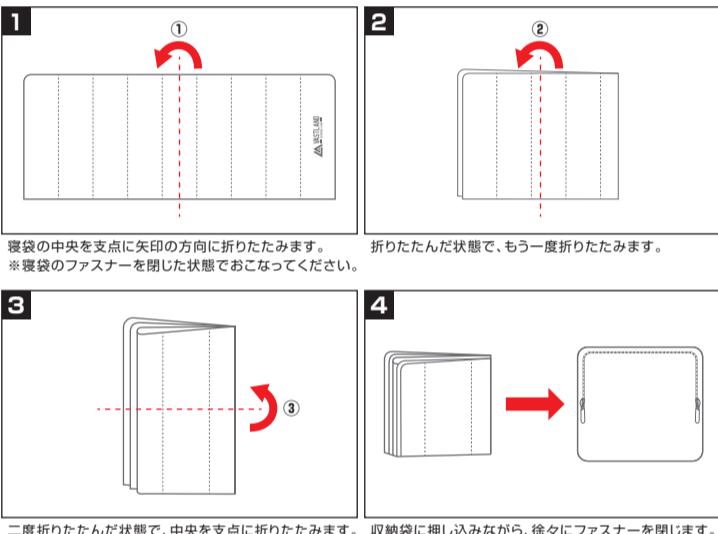

封筒型クッションシュラフ(快適温度6℃) / VL-RSB-R

取扱説明書

この度は、本製品をお買い上げいただきありがとうございます。ご使用になる前に、この取扱説明書をよくお読みのうえ、本製品を正しくお使いください。お読みになった後は、お手元に大切に保管してください。本製品はキャンプ用の寝袋です。それ以外の用途では使用しないでください。

◆ はじめに ※取扱説明書をお読みになる際の注意事項

- ●この取扱説明書の内容は、予告なく変更されることがあります。
- ●製品改良のため、予告なく外観または技術仕様の一部が変更される可能性があります。
- ●この取扱説明書の一部または全部を無断で複写することは、個人利用を除き禁止されております。また無断転載を固くお断りします。

VASTLAND LINE公式アカウント
お得なクーポンや情報をGET

右記コードから
簡単友だち追加
または「@vastland」で検索

◆ 安全上の注意 ※安全にご使用いただくために必ずお守りください。

△ 危険 死亡または重大な傷害を負う可能性があります。

- ※重大な傷害には、失明やケガ、やけど、感電、骨折、中毒などで後遺症が残るもの、および治療に入院や長期の通院を要するものを示します。
- ※ケガには、治療に入院や長期の通院を要さない、やけど、感電などを示します。
- ※物的損害には、家屋、家財などを示します。

△ 警告

- ●火気の近くで使用しないでください。生地に引火するおそれがあります。
- ●下限温度以下での使用は、低体温症を引き起こすおそれがあります。

◆ 梱包品の確認

- ●開封後、製品の外観に破損がないこと、また、付属品が揃っていることを確認してください。
- ●付属品は下記リストの内容です。付属品に不足などがある場合は、カスタマーサポートにご連絡ください。

番号	名称	数量
①	寝袋本体	1枚
②	収納袋	1枚

◆ 適応温度

1. ●快適温度(一般的な体格の成人女性が快適に寝ることができる温度):6℃
   - ●下限温度(一般的な体格の成人男性が寝袋の中で丸くなり、快適に寝ることができる温度):1℃
2. ※適応温度はISO 23537-1:2016の試験結果に基づいた値です。

収納方法

◆ 保管方法

- ●使用後は十分に乾燥させてから収納・保管してください。
  濡れたままの状態での収納すると、色移り、カビや異臭の発生、生地の劣化の原因となります。
- ●高温多湿となる場所を避け、直射日光の当たらない場所で保管してください。
- ●本製品を圧縮した状態で長時間保管しないでください。
- ●定期的(季節ごと)に本製品を広げ、陰干しをおこなってください。
- ●アルコール、ベンジン、シンナーなどの有機溶剤は使用しないでください。

◆ 製品仕様

製品名称: 封筒型クッションシュラフ(快適温度6℃)
サイズ: 約幅80cm×奥行190cm(使用時)
約幅40cm×奥行30cm×高さ18cm(収納時)
重量: 約2kg
材質: ポリエステル

◆ 製品保証について

製品の不具合、部品不足など、製品上の問題が初期不良対応期間中に発覚し、お問い合わせいただいた場合は製品の返品、もしくは交換対応させていただきます。本製品の保証期間内に製品の不具合によって故障、破損し、お問い合わせいただいた場合は故障箇所の代替部品、もしくは代替品にて対応させていただきます。

- ・保証サービスを受ける際は、ご購入時の注文番号もしくはレシートが必要です。
- ・本製品の初期不良対応期間は、ご購入後、もしくは製品到着後30日間となります。
- ・本製品の保証期間は、ご購入後、もしくは製品到着後1年間となります。

保証期間内でも次の場合には、保証対象外となります。

- ・保証期間中に発生した不具合でも、保証期間終了後に請求された場合
- ・ご購入時の注文番号、もしくはレシートなどで購入履歴が確認できない場合
- ・推奨されていない使用方法、収納方法、保管方法、お手入れ方法による故障・破損
- ・取扱説明書や本体ラベルなどの注意事項の内容とは異なる使用
- ・お買い上げ後の移設、輸送、落下など、外的要因による故障・破損
- ・火災や地震、風水害、落雷その他の天災地変による故障・破損
- ・経年劣化や機能上、影響がない感覚的現象(音・振動など)、塗膜の剥離を伴わない微細な傷
- ・製品の不具合などに関連して生じる二次的、あるいは派生的に起こった損害、損失及び費用
- ・使用者による簡単な調整で機能復元できる場合
- ・再販売品、もしくは譲渡されたもの、レンタルなど不特定多数で使用された場合
- ・日本国外で購入、使用された場合
- ・その他弊社の判断に基づき、保証対象外と認められる場合

下記のURLより保証規定をご確認のうえ、対象範囲を事前にご確認ください。
<https://vastland.co.jp/support/warranty/>

製品に関するお問い合わせ先
(カスタマーサポート)
✉ <https://vastland.co.jp/contact/>
☎ 079-289-5555
(受付時間10:00~17:00 ※土日祝除く)

◆ 取扱い上の注意

- ●本製品を分解、改造しないでください。
- ●鋭利なものや接触させないでください。
- ●摩擦や水濡れ、汗の影響によって色落ちすることがあります。
- ●本体の収納や操作に無理な力を加えないでください。
- ●直射日光の当たる場所で長時間の使用、放置しないでください。
- ●寝袋の下にテント用シートやキャンピングマットなどを敷いて使用してください。
- ●適応温度は目安です。温度の耐性には個人差があり、テントの種類やマットの併用、衣類の着用などの条件によって体感温度は異なります。
- ●においが気になる場合は、風通しの良い場所で広げ、陰干ししてください。
- ●洗濯の際は、寝袋本体の洗濯ラベルの表示に従っておこなってください。
- ●お子様の手の届く場所での使用・保管は避けてください。