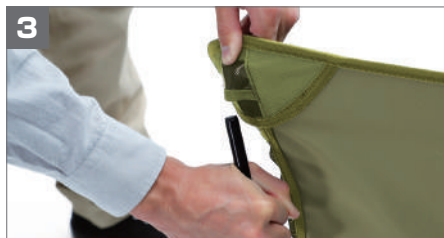

OUTDOOR CHAIR HIGH BACK

アウトドアチェア ハイバック

各部名称

正面

斜め後ろ

●使用前の点検

- フレームに亀裂などがないか
- フレーム接合部にゆるみがないか
- シートに破れがないか
- ショックコードに伸びはないか

ショックコード拡大図

組立方法

① フレームを組み立てます。
その際に、ボールをジョイントの奥まで入れてください。

② Aのソケットに長いボールを差し込みます。

③ Bのソケットに短いボールを差し込みます。
※シートの背面部分を下にして作業を行うと、Bソケットへの差し込みがスムーズに行えます。

④ 完成。
※短いボールに収納袋の両端を通して取り付けることができます。

●アフターサービス

本製品は万全を期して製造しておりますが、万一不備な点がございましたら、下記のお問い合わせ先までご連絡ください。製造上の欠陥による不具合などの場合は、本製品ご購入後1ヵ月以内に限り無償で返品または交換をさせていただきます。また、無償での返品や交換は弊社の裁量にて判断させていただきます。なお、以下のような原因での破損、不良につきましては保証できませんのでご了承ください。