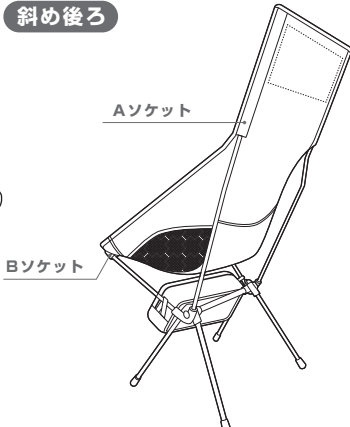

OUTDOOR CHAIR HIGH BACK

アウトドアチェア ハイバック

各部名称

正面

斜め後ろ

●使用前の点検

- フレームに亀裂などがないか
- フレーム接合部にゆるみがないか
- シートに破れがないか
- ショックコードに伸びはないか

ショックコード拡大図

組立方法

① フレームを組み立てます。
その際に、ボールをジョイントの奥まで入れてください。

② Aのソケットに長いボールを差し込みます。

③ Bのソケットに短いボールを差し込みます。
※シートの背面部分を下にして作業を行うと、Bソケットへの差し込みがスムーズに行えます。

④ 完成。
※短いボールに収納袋の両端を通して取り付けることができます。

●アフターサービス

本製品は万全を期して製造しておりますが、万一不備な点がございましたら、下記のお問い合わせ先までご連絡ください。製造上の欠陥による不具合などの場合は、本製品ご購入後1ヵ月以内に限り無償で返品または交換をさせていただきます。また、無償での返品や交換は弊社の裁量にて判断させていただきます。なお、以下のような原因での破損、不良につきましては保証できませんのでご了承ください。

- 本製品の誤った使用方法によるもの
- 間違ったお手入れ、保管方法、経年変化による素材劣化
- 乱暴な取扱いによるもの
- その他、製造上の欠陥以外の原因によるもの

製品名：アウトドアチェア ハイバック
サイズ：(約)幅580×奥行680×高さ1060mm ※使用時
(約)幅430×奥行120×高さ150mm ※収納時
座面高さ：(約)350mm
材質：フレーム/アルミ合金 生地/ポリエステル
重量：(約)1.2kg(本体のみ)
総重量：(約)1.35kg(収納袋含む)
付属品：シート1枚、フレーム1組、収納袋