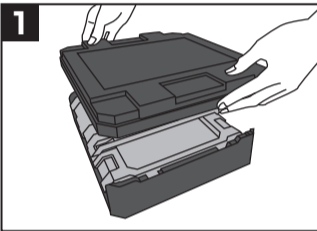

組立方法

フタを取り外します。

側面パーツを1枚ずつ起こします。

前後の側面パーツの内側上部にある、ストッパーを接続し固定します。

フタを取りつめます。トイレとして利用する場合は、処理袋を設置した後、フタを取り付けてください。

トイレとして利用する場合は、天面前側中央の矢印付きの持ち手でフタを立ち上げます。

- 組立の際の注意 -
- ・指などをはさまないように注意してください。
 - ・過度な力を加えないでください。本体が破損するおそれがあります。
 - ・各部のパーツをしっかりとはめ込み、ぐらつきがないことを確認してください。