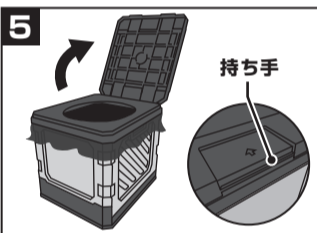

組立方法

フタを取り外します。

側面パーツを1枚ずつ起こします。

前後の側面パーツの内側上部にある、ストッパーを接続し固定します。

フタを取りつめます。トイレとして利用する場合は、処理袋を設置した後、フタを取り付けてください。

トイレとして利用する場合は、天面前側中央の矢印付きの持ち手でフタを立ち上げます。

- 組立の際の注意 -
- ・指などをはさまないように注意してください。
 - ・過度な力を加えないでください。本体が破損するおそれがあります。
 - ・各部のパーツをしっかりとはめ込み、ぐらつきがないことを確認してください。

折りたたみ方法

フタを取り外します。

前後の側面パーツの内側にある、上部のストッパーを押しして接続を解除します。

左右の側面パーツを、底面との接続部の溝が深い面から折りたたみます。※たたむ手順を間違えると、正しく収納できません。

前後の側面パーツも同じく、底面との接続部の溝が深い面から折りたたみます。

フタを取りつめます。

- 折りたたみの際の注意 -
- 各側面パネルは手順通り正しく折りたたんでください。無理に折りたたむと、パーツが破損するおそれがあります。