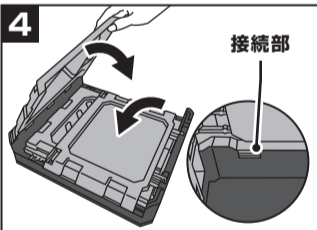

組立方法

フタを取り外します。

側面パーツを1枚ずつ起こします。

前後の側面パーツの内側上部にある、ストッパーを接続し固定します。

フタを取りつめます。トイレとして利用する場合は、処理袋を設置した後、フタを取り付けてください。

トイレとして利用する場合は、天面前側中央の矢印付きの持ち手でフタを立ち上げます。

- 組立の際の注意 -
- ・指などをはさまないように注意してください。
 - ・過度な力を加えないでください。本体が破損するおそれがあります。
 - ・各部のパーツをしっかりとはめ込み、ぐらつきがないことを確認してください。

折りたたみ方法

フタを取り外します。

前後の側面パーツの内側にある、上部のストッパーを押しして接続を解除します。

左右の側面パーツを、底面との接続部の溝が深い面から折りたたみます。※たたむ手順を間違えると、正しく収納できません。

前後の側面パーツも同じく、底面との接続部の溝が深い面から折りたたみます。

フタを取りつめます。

- 折りたたみの際の注意 -
- 各側面パネルは手順通り正しく折りたたんでください。無理に折りたたむと、パーツが破損するおそれがあります。