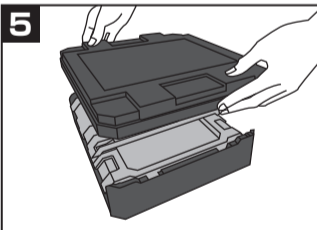

組立方法

フタを取り外します。

側面パーツを1枚ずつ起こします。

前後の側面パーツの内側上部にある、ストッパーを接続し固定します。

フタを取りつめます。トイレとして利用する場合は、処理袋を設置した後、フタを取り付けてください。

トイレとして利用する場合は、天面前側中央の矢印付きの持ち手でフタを立ち上げます。

- 組立の際の注意 -
- ・指などをはさまないように注意してください。
 - ・過度な力を加えないでください。本体が破損するおそれがあります。
 - ・各部のパーツをしっかりとはめ込み、ぐらつきがないことを確認してください。

折りたたみ方法

フタを取り外します。

前後の側面パーツの内側にある、上部のストッパーを押しして接続を解除します。

左右の側面パーツを、底面との接続部の溝が深い面から折りたたみます。※たたむ手順を間違えると、正しく収納できません。

前後の側面パーツも同じく、底面との接続部の溝が深い面から折りたたみます。

フタを取りつめます。

- 折りたたみの際の注意 -
- 各側面パネルは手順通り正しく折りたたんでください。無理に折りたたむと、パーツが破損するおそれがあります。