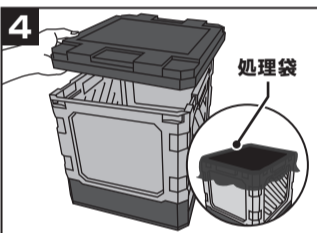

組立方法

フタを取り外します。

側面パーツを1枚ずつ起こします。

前後の側面パーツの内側上部にある、ストッパーを接続し固定します。

フタを取りつめます。トイレとして利用する場合は、処理袋を設置した後、フタを取り付けてください。

トイレとして利用する場合は、天面前側中央の矢印付きの持ち手でフタを立ち上げます。

- 組立の際の注意 -
- ・指などをはさまないように注意してください。
 - ・過度な力を加えないでください。本体が破損するおそれがあります。
 - ・各部のパーツをしっかりとはめ込み、ぐらつきがないことを確認してください。

折りたたみ方法

フタを取り外します。

前後の側面パーツの内側にある、上部のストッパーを押しして接続を解除します。

左右の側面パーツを、底面との接続部の溝が深い面から折りたたみます。※たたむ手順を間違えると、正しく収納できません。

前後の側面パーツも同じく、底面との接続部の溝が深い面から折りたたみます。

フタを取りつめます。

- 折りたたみの際の注意 -
- 各側面パネルは手順通り正しく折りたたんでください。無理に折りたたむと、パーツが破損するおそれがあります。