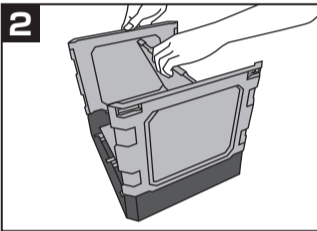

△ 危険 ●平たんな場所で使用してください。凹凸・凍結・濡れているなど地面が安定しない場所や危険な場所では使用しないでください。転倒・製品破裂の原因になります。

△ 注意

- 本製品を分解、改造しないでください。
- 簡易トイレとして使用する際は、必ず座って使用してください。
- 使用する前に必ず、ぐらつきや本体の緩みがないか確認してください。
- 便座に座る際は、ゆっくりと座ってください。勢い良く座ると本体が破損し、転倒するおそれがあります。
- 過度に偏って体重を掛けないでください。本体が破損し、ケガの原因となります。
- 簡易トイレとして使用中は、フタよりかからないでください。フタが割れて転倒し、ケガの原因になります。
- 耐荷重は目安値となります。耐荷重以内でも本製品に過剰な負荷がかかると破損するおそれがあります。
- 落としたり、ぶつけたり激しい衝撃を与えないでください。
- フタの上にコンロなどの熱器具や、高温になった調理器具などを置かないでください。
- 火気や暖房器具の近く、炎天下、高温多湿、直射日光が長時間当たる場所で使用しないでください。
- 踏み台として使用する際は、必ずフタを閉め、安定した平らな場所に設置してください。片足だけで立つ行為は控えてください。
- 本製品に異常や不良が見受けられた場合は使用しないでください。異常がある状態で使用すると大きな事故につながるおそれがあり大変危険です。
- お子様が使用する際は、必ず保護者の管理のもとで使用してください。

組立方法

フタを取り外します。

側面パーツを1枚ずつ起こします。

前後の側面パーツの内側上部にある、ストッパーを接続し固定します。

フタを取りつめます。トイレとして利用する場合は、処理袋を設置した後、フタを取り付けてください。

トイレとして利用する場合は、天面前側中央の矢印付きの持ち手でフタを立ち上げます。

- 組立の際の注意 -
- ・指などをはさまないように注意してください。
 - ・過度な力を加えないでください。本体が破損するおそれがあります。
 - ・各部のパーツをしっかりとはめ込み、ぐらつきがないことを確認してください。