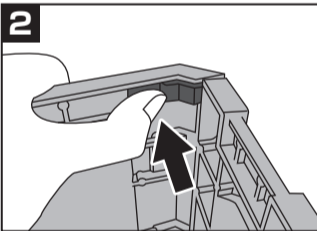

組立方法

フタを取り外します。

側面パーツを1枚ずつ起こします。

前後の側面パーツの内側上部にある、ストッパーを接続し固定します。

フタを取りつめます。トイレとして利用する場合は、処理袋を設置した後、フタを取り付けてください。

トイレとして利用する場合は、天面前側中央の矢印付きの持ち手でフタを立ち上げます。

- 組立の際の注意 -
- ・指などをはさまないように注意してください。
 - ・過度な力を加えないでください。本体が破損するおそれがあります。
 - ・各部のパーツをしっかりとはめ込み、ぐらつきがないことを確認してください。

折りたたみ方法

フタを取り外します。

前後の側面パーツの内側にある、上部のストッパーを押しして接続を解除します。

左右の側面パーツを、底面との接続部の溝が深い面から折りたたみます。※たたむ手順を間違えると、正しく収納できません。

前後の側面パーツも同じく、底面との接続部の溝が深い面から折りたたみます。

フタを取りつめます。

- 折りたたみの際の注意 -
- 各側面パネルは手順通り正しく折りたたんでください。無理に折りたたむと、パーツが破損するおそれがあります。