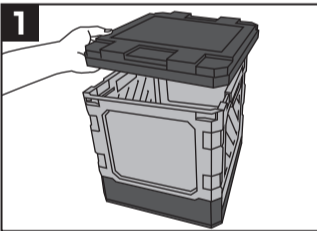

組立方法

フタを取り外します。

側面パーツを1枚ずつ起こします。

前後の側面パーツの内側上部にある、ストッパーを接続し固定します。

フタを取りつめます。トイレとして利用する場合は、処理袋を設置した後、フタを取り付けてください。

トイレとして利用する場合は、天面前側中央の矢印付きの持ち手でフタを立ち上げます。

- 組立の際の注意 -
- ・指などをはさまないように注意してください。
 - ・過度な力を加えないでください。本体が破損するおそれがあります。
 - ・各部のパーツをしっかりとはめ込み、ぐらつきがないことを確認してください。

折りたたみ方法

フタを取り外します。

前後の側面パーツの内側にある、上部のストッパーを押しして接続を解除します。

左右の側面パーツを、底面との接続部の溝が深い面から折りたたみます。※たたむ手順を間違えると、正しく収納できません。

前後の側面パーツも同じく、底面との接続部の溝が深い面から折りたたみます。

フタを取りつめます。

- 折りたたみの際の注意 -
- 各側面パネルは手順通り正しく折りたたんでください。無理に折りたたむと、パーツが破損するおそれがあります。