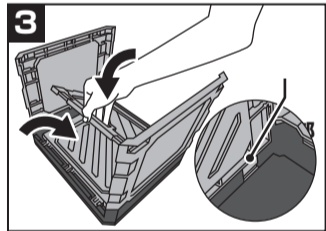

組立方法

フタを取り外します。

側面パーツを1枚ずつ起こします。

前後の側面パーツの内側上部にある、ストッパーを接続し固定します。

フタを取りつめます。トイレとして利用する場合は、処理袋を設置した後、フタを取り付けてください。

トイレとして利用する場合は、天面前側中央の矢印付きの持ち手でフタを立ち上げます。

- 組立の際の注意 -
- ・指などをはさまないように注意してください。
 - ・過度な力を加えないでください。本体が破損するおそれがあります。
 - ・各部のパーツをしっかりとはめ込み、ぐらつきがないことを確認してください。

折りたたみ方法

フタを取り外します。

前後の側面パーツの内側にある、上部のストッパーを押しして接続を解除します。

左右の側面パーツを、底面との接続部の溝が深い面から折りたたみます。※たたむ手順を間違えると、正しく収納できません。

前後の側面パーツも同じく、底面との接続部の溝が深い面から折りたたみます。

フタを取りつめます。

- 折りたたみの際の注意 -
- 各側面パネルは手順通り正しく折りたたんでください。無理に折りたたむと、パーツが破損するおそれがあります。