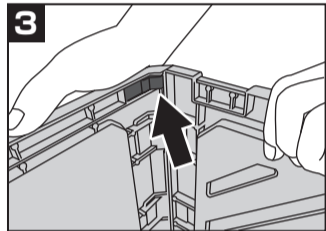

△ 危険 ●平たんな場所で使用してください。凹凸・凍結・濡れているなど地面が安定しない場所や危険な場所では使用しないでください。転倒・製品破裂の原因になります。

△ 注意

- 本製品を分解、改造しないでください。
- 簡易トイレとして使用する際は、必ず座って使用してください。
- 使用する前に必ず、ぐらつきや本体の緩みがないか確認してください。
- 便座に座る際は、ゆっくりと座ってください。勢い良く座ると本体が破損し、転倒するおそれがあります。
- 過度に偏って体重を掛けないでください。本体が破損し、ケガの原因となります。
- 簡易トイレとして使用中は、フタよりかからないでください。フタが割れて転倒し、ケガの原因になります。
- 耐荷重は目安値となります。耐荷重以内でも本製品に過剰な負荷がかかると破損するおそれがあります。
- 落としたり、ぶつけたり激しい衝撃を与えないでください。
- フタの上にコンロなどの熱器具や、高温になった調理器具などを置かないでください。
- 火気や暖房器具の近く、炎天下、高温多湿、直射日光が長時間当たる場所で使用しないでください。
- 踏み台として使用する際は、必ずフタを閉め、安定した平らな場所に設置してください。片足だけで立つ行為は控えてください。
- 本製品に異常や不良が見受けられた場合は使用しないでください。異常がある状態で使用すると大きな事故につながるおそれがあり大変危険です。
- お子様が使用する際は、必ず保護者の管理のもとで使用してください。

組立方法

フタを取り外します。

側面パーツを1枚ずつ起こします。

前後の側面パーツの内側上部にある、ストッパーを接続し固定します。

フタを取りつめます。トイレとして利用する場合は、処理袋を設置した後、フタを取り付けてください。

トイレとして利用する場合は、天面前側中央の矢印付きの持ち手でフタを立ち上げます。

- 組立の際の注意 -
- ・指などをはさまないように注意してください。
 - ・過度な力を加えないでください。本体が破損するおそれがあります。
 - ・各部のパーツをしっかりとはめ込み、ぐらつきがないことを確認してください。

折りたたみ方法

フタを取り外します。

前後の側面パーツの内側にある、上部のストッパーを押しして接続を解除します。

左右の側面パーツを、底面との接続部の溝が深い面から折りたたみます。※たたむ手順を間違えると、正しく収納できません。

前後の側面パーツも同じく、底面との接続部の溝が深い面から折りたたみます。

フタを取りつめます。

- 折りたたみの際の注意 -
- 各側面パネルは手順通り正しく折りたたんでください。無理に折りたたむと、パーツが破損するおそれがあります。