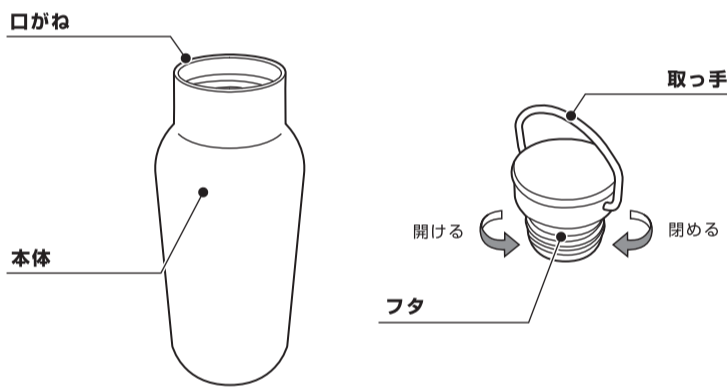

◆ 取扱い上の注意

- 本製品を分解、改造しないでください。
- 購入後初めて使用するときは、中性洗剤などで十分に洗ってから使用してください。
- 落としたり、ぶつけたり激しい衝撃を与えないでください。
- 保冷保温性能が低下した場合は使用しないでください。
- 不安定な場所に置かないでください。
- 冷蔵庫や冷凍庫に入れないでください。
- 製品を横置きにしないでください。携帯の際(車やバッグなどで携帯する場合は)、万一の漏れを防ぐために本体を立てた状態にしてください。
- 真空二重構造の内部(真空層)から水の音がする場合は使用しないでください。
- 満水にするとフタが開かなくなるおそれがあります。ご使用の際は、実容量以内に飲み物を入れてください。
- 飲み物を入れた状態で長時間放置しないでください。飲み物の腐敗や変質の原因となります。
- 氷が大きくて入らない場合は、小さく砕いて入れてください。
- 外気温や放置時間により、保冷・保温力が異なります。
- 次のものは絶対に入れないでください。
 - ・ドライアイスや炭酸飲料など
内圧が上がり内容物が吹き出すおそれがあります。
 - ・牛乳、乳飲料、果汁など
腐敗ガスの発生や変質のおそれがあります。
 - ・みそ汁、スープ、スポーツドリンクなど塩分を含んだもの
サビが発生するおそれがあります。
 - ・果肉、お茶の葉など
飲み口が詰まったり、飲み物が漏れる原因となります。

◆ 各部名称 ※外観や仕様は予告なく変更する場合があります。あらかじめ、ご了承ください。

◆ 使用方法

飲み物の入れ方

1. フタを反時計回りにまわして取り外します。
2. 飲み物、または氷を入れます。
※あらかじめ、少量の冷水(熱湯)を入れ、約1分ほど予冷(予熱)しておく
と保冷(保温)に効果的です。
※飲み物の最大容量(実容量)は750mlです。目安として、口がねから
約4cm下までにしてください。
3. フタをかぶせ、時計回りにまわしてしっかりと閉めます。

飲み物の飲み方

1. 本体を立てた状態で、本体を押さえながら、フタを反時計回りにまわして取り外します。
2. 口がねに口をつけてゆっくり傾けながら飲み物を飲みます。
※熱い飲み物を入れた場合は、やけどに注意してください。
3. 飲み終わったら本体を立てた状態で、フタをかぶせ、時計回りにまわしてしっかりと閉めます。

◆ お手入れ方法

- 柔らかいスポンジに中性洗剤をつけてよく洗ってください。
- 洗った後は水分をよく拭き取り、完全に乾燥させてください。