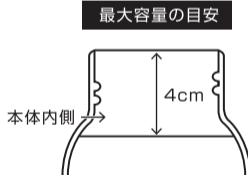

◆ 各部名称 ※外観や仕様は予告なく変更する場合があります。あらかじめ、ご了承ください。

◆ 使用方法

飲み物の入れ方

1. フタを反時計回りにまわして取り外します。
2. 飲み物、または氷を入れます。
※あらかじめ、少量の冷水(熱湯)を入れ、約1分ほど予冷(予熱)しておく
と保冷(保温)に効果的です。
※飲み物の最大容量(実容量)は750mlです。目安として、口がねから
約4cm下までにしてください。
3. フタをかぶせ、時計回りにまわしてしっかりと閉めます。