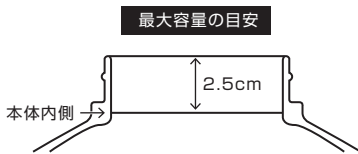

◆ 各部名称 ※外観や仕様は予告なく変更する場合があります。あらかじめご了承ください。

◆ 使用方法

飲み物、氷の入れ方

1. フタユニットを反時計回りにまわして取り外します。
2. 飲み物、または氷を入れます。
※あらかじめ少量の冷水を入れ、約1分ほど予冷しておくことで保冷に効果的です。
3. フタユニットを時計回りにまわしてしっかりと閉めます。

飲み口の使い方

1. 飲み口キャップを反時計回りにまわします。
2. カチッと音が出るまで飲み口キャップを開けます。
3. 本体を両手でしっかりと持ち、飲み物を飲みます。
4. 飲み終わったら飲み口キャップをかぶせ、時計回りにまわしてしっかりと閉めます。

使用上の注意

- 購入後初めて使用するときは、中性洗剤などで十分に洗ってから使用してください。
- 飲み物の最大容量(実容量)は3.8Lです。目安として、口がねから約2.5cm下までに入してください。
- 飲み物を入れた状態で長時間放置しないでください。
- 氷を入れる際は本体を傾けて内側が傷つかないようにゆっくりと入れてください。
- 氷を入れる際は1割ほど水を入れた状態でおこなってください。

◆ お手入れ方法