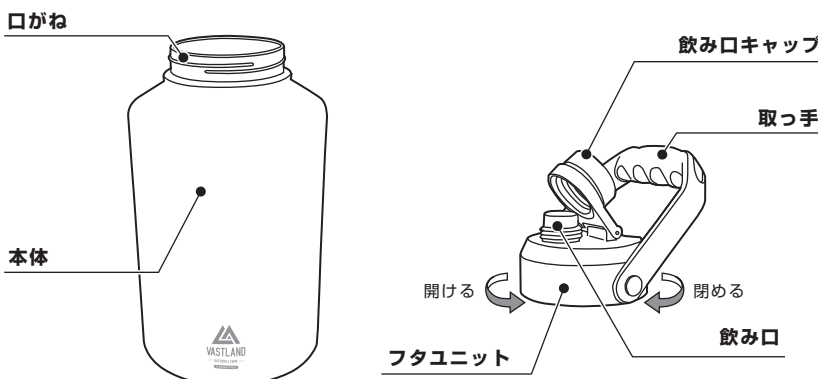

◆ 各部名称 ※外観や仕様は予告なく変更する場合があります。あらかじめご了承ください。

◆ 使用方法

飲み物、氷の入れ方

1. フタユニットを反時計回りにまわして取り外します。
2. 飲み物、または氷を入れます。
※あらかじめ少量の冷水を入れ、約1分ほど予冷しておくことで保冷に効果的です。
3. フタユニットを時計回りにまわしてしっかりと閉めます。

飲み口の使い方

1. 飲み口キャップを反時計回りにまわします。
2. カチッと音が出るまで飲み口キャップを開けます。
3. 本体を両手でしっかりと持ち、飲み物を飲みます。
4. 飲み終わったら飲み口キャップをかぶせ、時計回りにまわしてしっかりと閉めます。