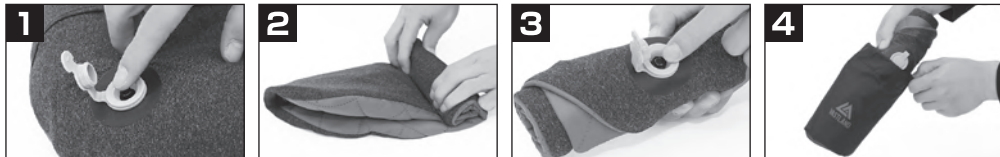

収納方法

1 バルブを排気モードに設定し、枕内部の空気を排出します。

2 バルブの反対側から空気を抜きながら枕を巻いて丸めます。

3 バルブを吸気モードに設定し、バルブを閉めます。

4 収納袋に入れて完了です。

お手入れ、保管方法

- ●使用後は汚れを落として、完全に乾燥させてください。
- ●高温多湿を避け、直射日光の当たらない風通しのよい場所に保管してください。
- ●枕カバーを洗濯する際は、洗濯ラベルの表示に従っておこなってください。
- ●枕本体、枕カバー、固定ベルト、収納袋の汚れ落としにアルコール、ベンジン、シンナーなどの有機溶剤は使用しないでください。
- ●枕本体、収納袋、固定ベルトは洗濯しないでください。

◆ 製品仕様

製品名称：キャンプエアピロー
サイズ：約 幅44cm×高さ11cm×奥行30cm
約 直径8cm×高さ14cm(収納サイズ)
重量：約 160g
材質：ポリエステル、TPU

◆ 製品保証について

製品の不具合、部品不足など、製品上の問題が初期不良対応期間中に発覚し、お問い合わせいただいた場合は製品の返品、もしくは交換対応させていただきます。本製品の保証期間内に製品の不具合によって故障、破損し、お問い合わせいただいた場合は故障箇所の代替部品、もしくは代替品にて対応させていただきます。
・保証サービスを受ける際は、ご購入時の注文番号もしくはレシートが必要です。
・本製品の初期不良対応期間は、ご購入後、もしくは製品到着後30日間となります。