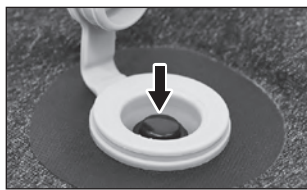

## ◆ 梱包品の確認 ※外観や仕様は予告なく変更する場合があります。あらかじめご了承ください。

- 開封後、製品の外観に破損がないこと、また、付属品がそろっていることを確認してください。
- 付属品は下記リストの内容です。付属品に不足などがある場合は、後述のカスタマーサポートにご連絡ください。

番号	名称
①	枕本体
②	枕カバー
③	固定ベルト
④	収納袋

## バルブの使用方法

バルブの中央に備わるボタンを押すたびに、吸気モードと排気モードが切り替わります。-----

**吸気モード**  
(逆流防止機能付き)  
ボタンが上がった状態は、空気の充填がおこなえます。枕をふくらませたいときに使用します。

**排気モード**  
ボタンが下がった状態は、空気の排出がおこなえます。枕をたたみたいときに使用します。